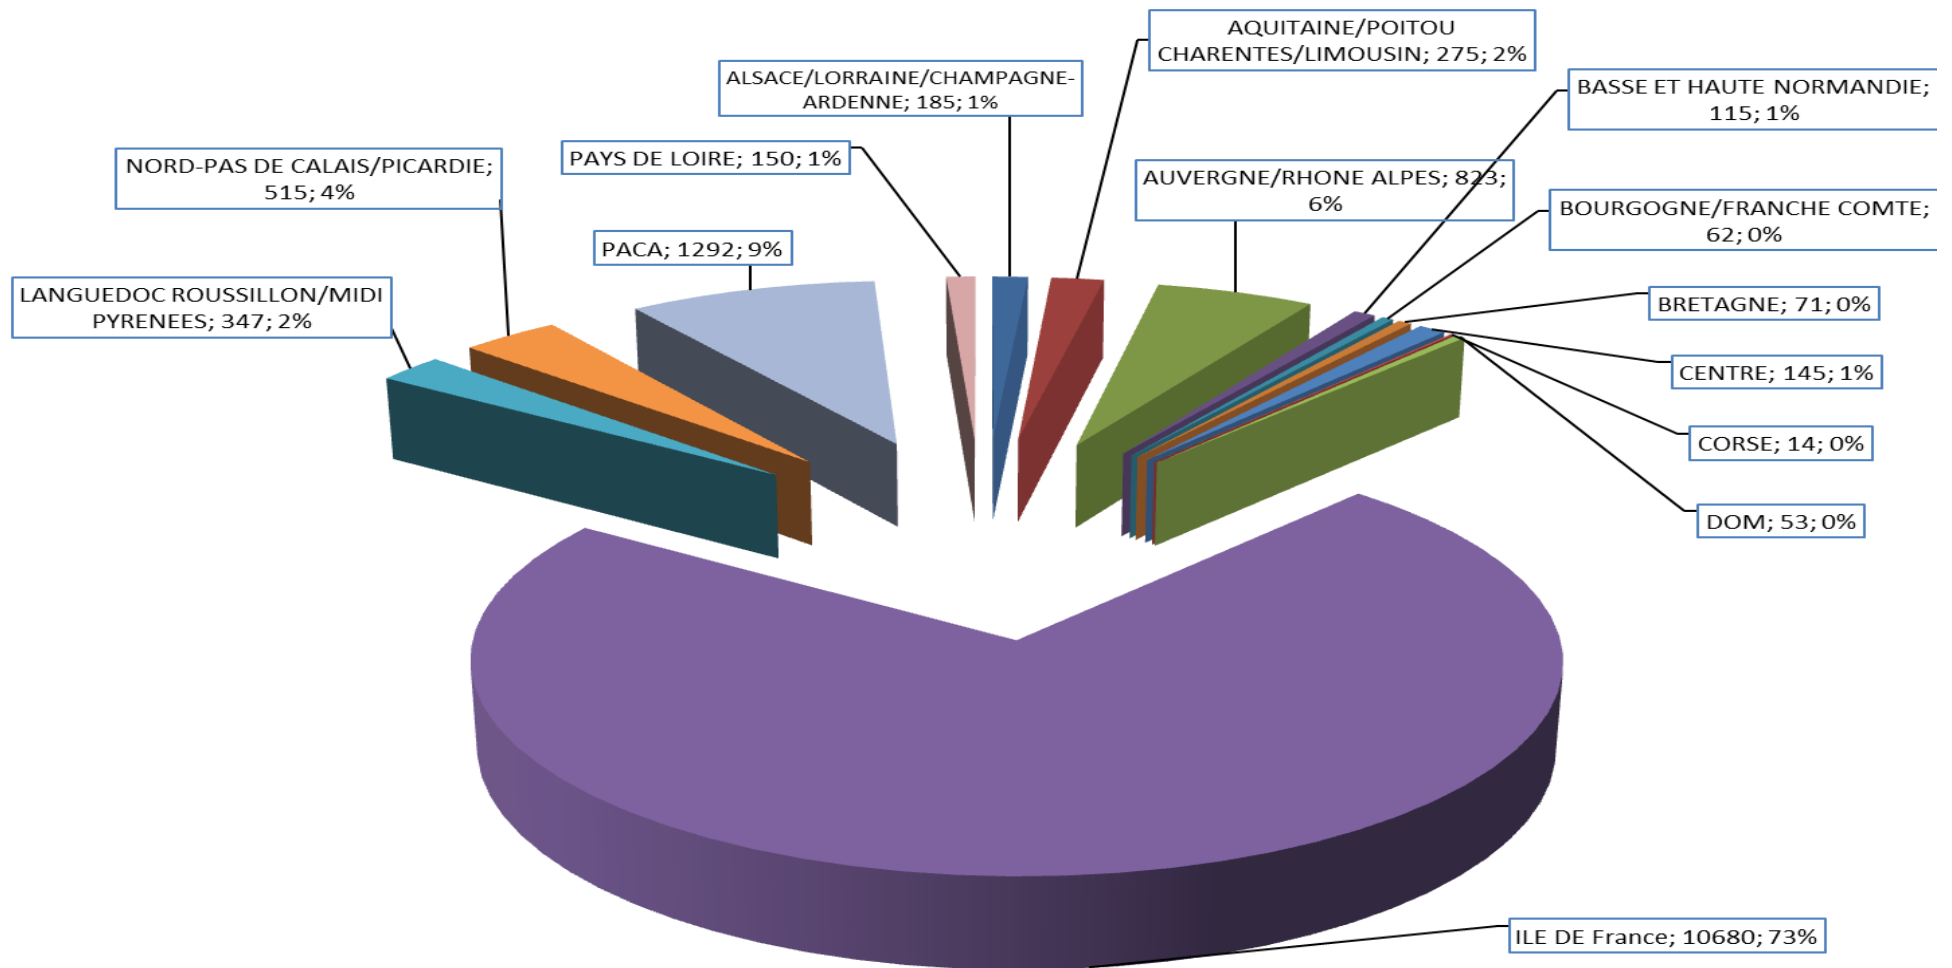

# REPARTITION DES VTC AU NIVEAU NATIONAL au 3 janvier 2017

Total : 14 727

# REPARTITION DES VTC AUVERGNE RHONE-ALPES au 3 janvier 2017

Total : 823/14 727